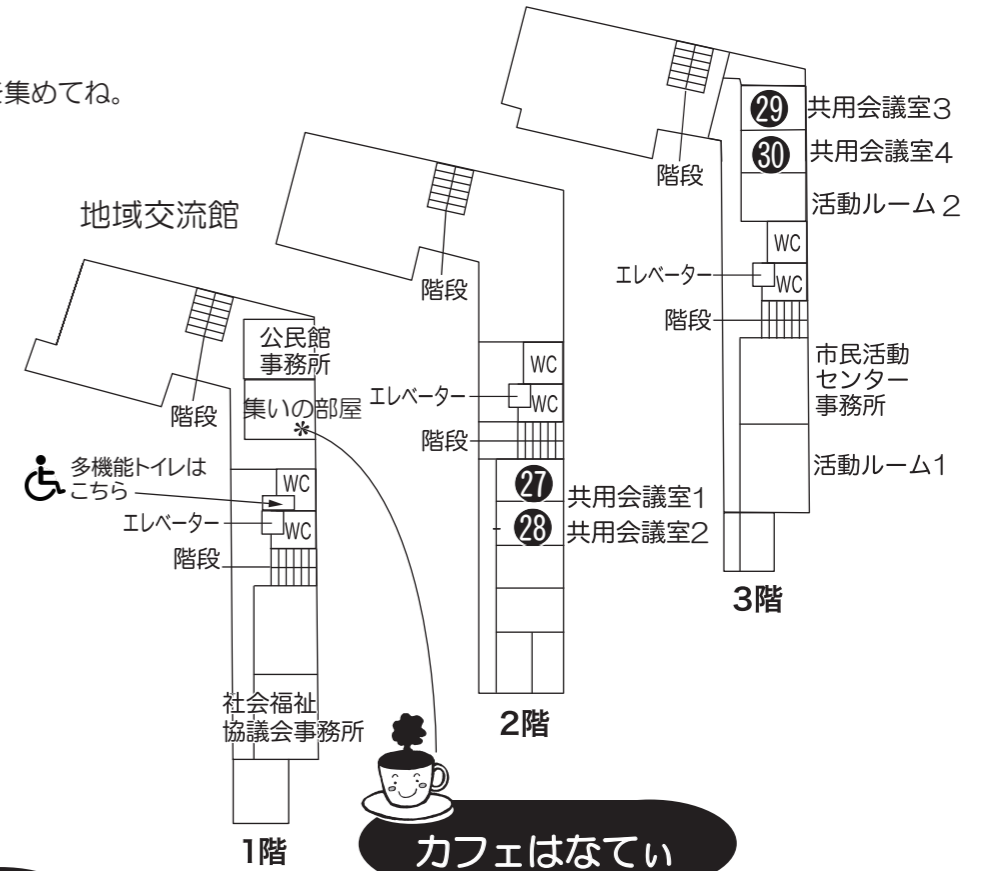

パネル

きらめきアート作品

- ③1 道しるべの会 (なごみカフェ) / 阪南市食生活改善推進協議会
  阪南市介護者(家族)の会 / 緑ヶ丘切り絵の会 / はんなん子育てネットワーク
  回想法ボランティアグループ「スイートピー」 / 野のはな / 阪南はびなす
  ワークセンターぼけっと / 株式会社あいケアサーブ
  NPO 法人子どもNPO はらっぱ / まつのき園さつき園 / 阪南市キャラバンメイト連絡会
  阪南コットンワークス・阪南の町をきれいにする会
  シニアベンチャークラブ いきいき交流センター / 大阪府立泉鳥取高等学校
  一般社団法人やまなみ福祉会「きずな」 / デイサービス楽園
  市民活動センター 夢プラザ / ボーイスカウト阪南第1団 / 泉南学寮グリーンサポーター
  玉田山荘デイサービスセンター / 特別養護老人ホーム玉田山荘
  小規模多機能 ふれ愛四季の郷 / 児童養護施設いずみこどもの家
  社会福祉法人さくらデイサービス・ショートステイ

カフェはなてい

尾崎公民館1F「集いの部屋」で
オープンしています

バザー

- ②1 衣類など
  山中溪地区福祉委員会ボランティアの会

ステージ

- ③2 午前9時35分～ オープニング
  午前10時10分～ 第一部
  午後12時20分～ 第二部
  午後2時25分～ クロージング

★出演者・時間は
裏面で紹介