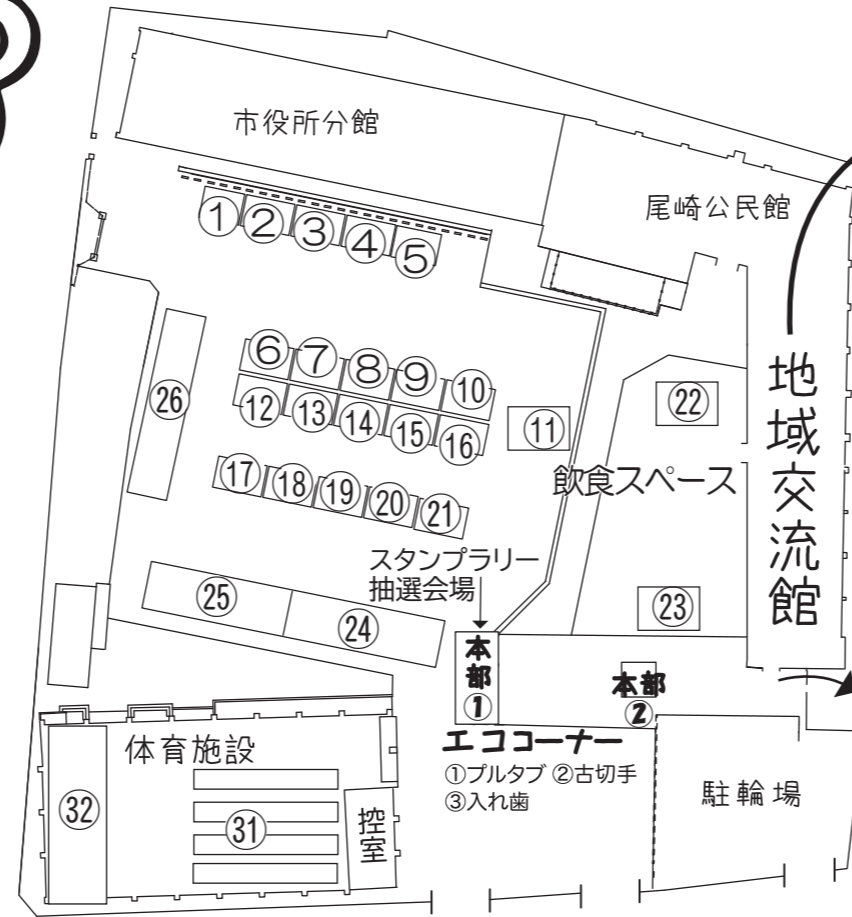

スタンプラリー

体験コーナーに参加するとスタンプがもらえるよ！
10カ所の体験コーナーのうち5カ所を回ってスタンプを集めてね。
スタンプが集まった時点で本部に来てね。抽選会に参加ができます。
※景品の数には限りがあります。

模擬店

- ①やきとり 尾崎地区福祉委員会
- ②ポップコーン 箱作地区福祉委員会
- ③おでんなど 三笑会
- ④フランクフルト・焼菓子など ワークセンターぼけっと
- ⑤玉せんなど 朝日地区福祉委員会
- ⑥キンパなど まつのき園さつき園
- ⑦野菜など 阪南市社会福祉協議会
- ⑧焼き菓子 下出作業所
- ⑨たこ焼き 西鳥取校区福祉委員会
- ⑩コーヒー・綿あめ B・Bの会
- ⑪さつまいもブリュレなど
一般社団法人やまなみ福祉会「きずな」

屋外・体育施設

HNB (はん・なん・ビューティーズ) の体験時間
・午前10時～午前10時30分 歌って踊ろう歌謡曲
・午前11時30分～午後0時 (正午) DISCO ダンス
・午後2時～午後2時30分 歌って踊ろう歌謡曲

体験

- ②0 子どものあそび 桃の木の子ども園
- ②2 エクササイズダンス HNB (はん・なん・ビューティーズ)
- ②3 阪南市☆キッズはらっぱ NPO 法人子どもNPO はらっぱ
- ②4 電動車イス・四輪電動自転車 一般社団法人泉州バリアフリー協会
- ②5 災害時に役立つロープワーク ボーイスカウト阪南第1団
- ②6 ノルディックウォーク体験 阪南ノルディックウォークいきいき会
- ②7 脳トレパズルなど 阪南市食生活改善推進協議会
- ②8 ニュースポーツ 健幸マイスター
- ②9 輪投げ 更生保護女性会
- ③0 紙芝居上演 はんなん紙芝居

はんなん紙芝居の上演時間
・午前10時30分～午前11時
・午後1時30分～午後2時

パネル

きらめきアート作品

- ③1 道しるべの会 (なごみカフェ) / 阪南市食生活改善推進協議会
阪南市介護者(家族)の会 / 緑ヶ丘切り絵の会 / はんなん子育てネットワーク
回想法ボランティアグループ「スイートピー」 / 野のはな / 阪南はびなす
ワークセンターぼけっと / 株式会社あいケアサーブ
NPO 法人子どもNPO はらっぱ / まつのき園さつき園 / 阪南市キャラバンメイト連絡会
阪南コットンワークス・阪南の町をきれいにする会
シニアベンチャークラブ いきいき交流センター / 大阪府立泉鳥取高等学校
一般社団法人やまなみ福祉会「きずな」 / デイサービス楽園
市民活動センター 夢プラザ / ボーイスカウト阪南第1団 / 泉南学寮グリーンサポーター
玉田山荘デイサービスセンター / 特別養護老人ホーム玉田山荘
小規模多機能 ふれ愛四季の郷 / 児童養護施設いずみこどもの家
社会福祉法人さくらデイサービス・ショートステイ

カフェはなてい

尾崎公民館1F「集いの部屋」で
オープンしています

バザー

- ②1 衣類など
山中溪地区福祉委員会ボランティアの会

ステージ

- ③2 午前9時35分～ オープニング
午前10時10分～ 第一部
午後12時20分～ 第二部
午後2時25分～ クロージング

★出演者・時間は
裏面で紹介